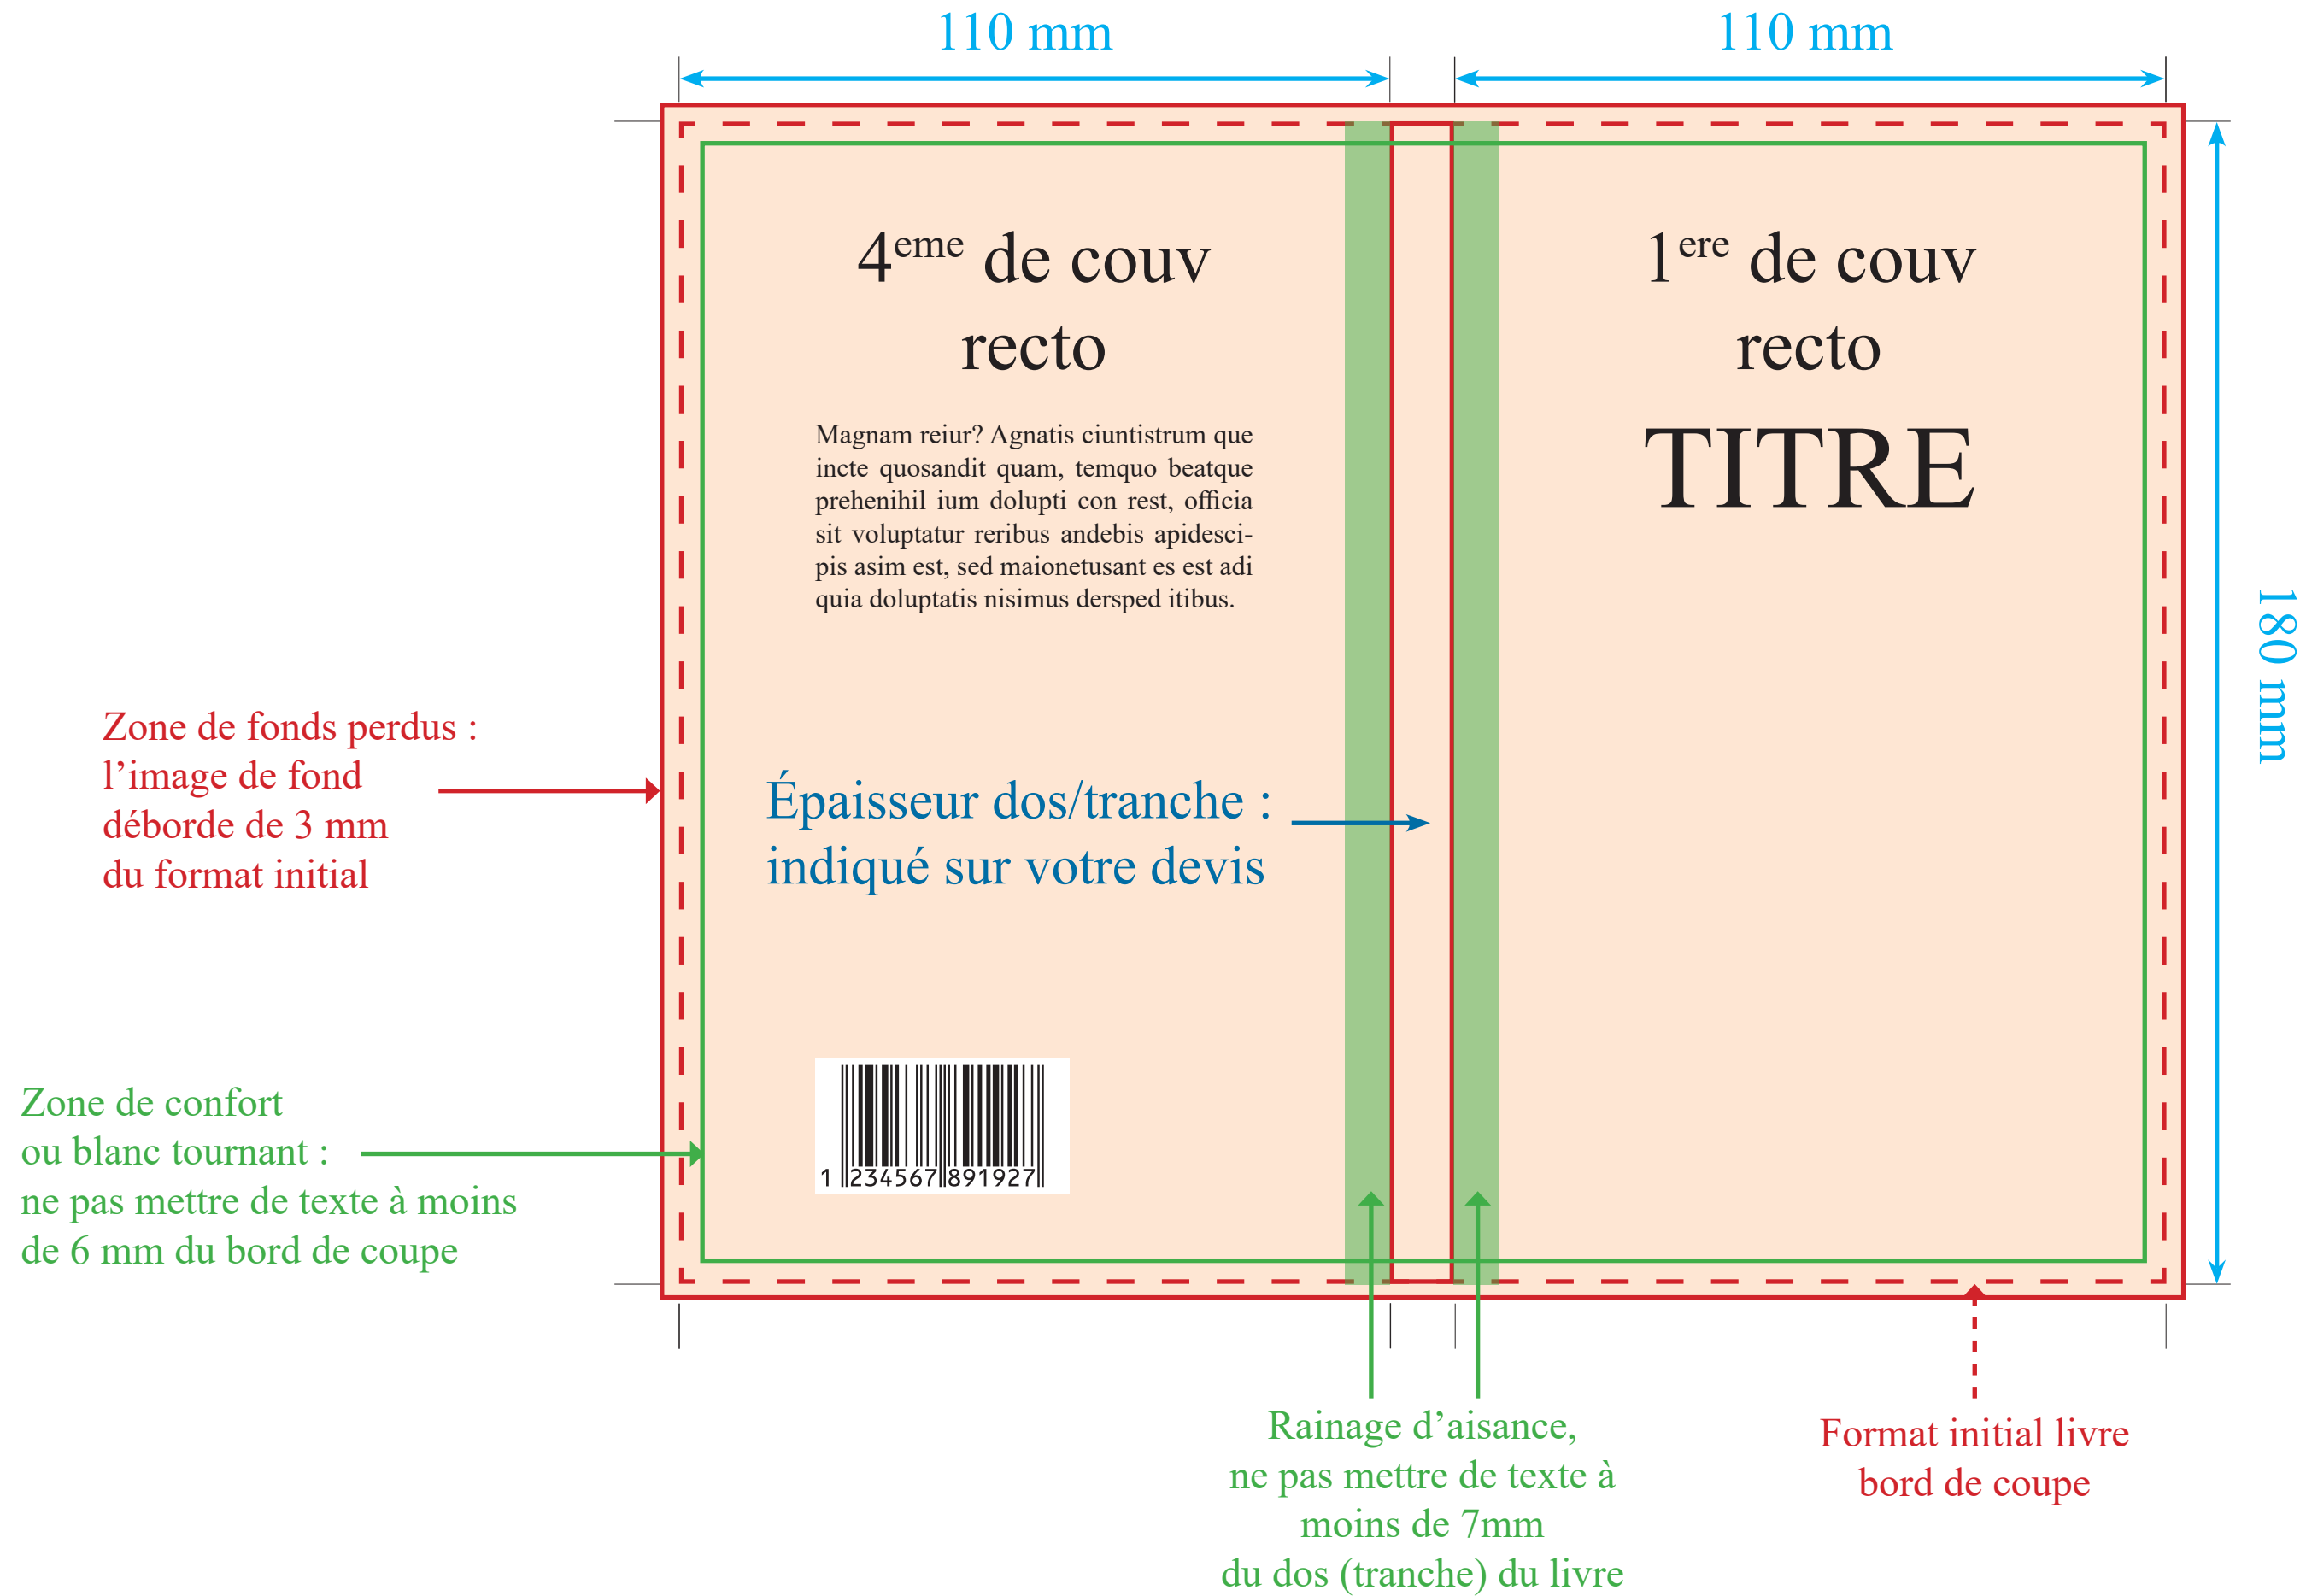

Couverture à plat 110x180 mm

Couverture à plat 110x180 mm